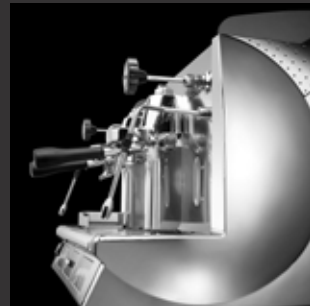

**POLARIS**

**WELCOME  
TO THE  
WORLD  
OF WEGA**

**WEGA**<sup>®</sup>  
MACCHINE PER CAFFÈ

Polaris: una macchina con carattere, dal cuore affidabile e capace di donare personalità a qualsiasi location. Oltre al nuovo sistema di pulsantiere retroilluminato, presenta anche un design completamente rivisitato: la carrozzeria diventa aerodinamica e futuristica con la possibilità di avere un particolare gioco di LED RGB sul pannello laterale che la rendono unica nel suo genere.

Polaris: a coffee machine with character, with heart, and able to give personality to any location. In addition to the new backlit keypad system, it also presents a completely revised design: the body becomes aerodynamic and futuristic, with the possibility of a particular game of RGB LEDs on the side panel that make it unique in its kind.

Polaris: una máquina de café con carácter, fiable desde el punto de vista de su corazón además de ser capaz de ofrecer personalidad a cualquier lugar. Además del nuevo sistema de botoneras de iluminación posterior, también presenta un diseño nuevo: la carrocería se convierte en aerodinámica y futurista con posibilidad de lograr un juego especial de LED RGB en el panel lateral que la convierten en algo de único en su género.

Polaris: une machine à café de caractère, au cœur fiable et capable de donner de la personnalité à n'importe quel endroit. Outre son nouveau système de claviers rétroéclairés, elle présente également un design entièrement révisé : le corps se simplifie et devient futuriste, avec la possibilité d'obtenir un jeu particulier de LED RVB sur le panneau latéral la rendant unique en son genre.